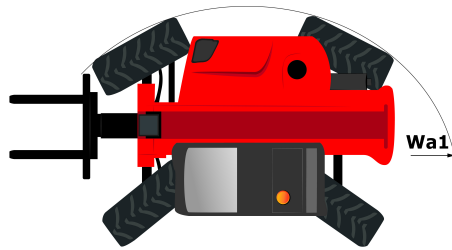

Diagrama dimensional