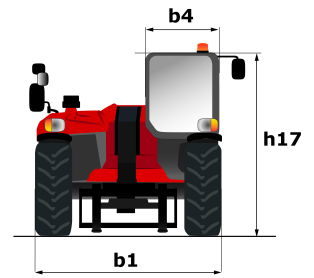

Diagrama dimensional