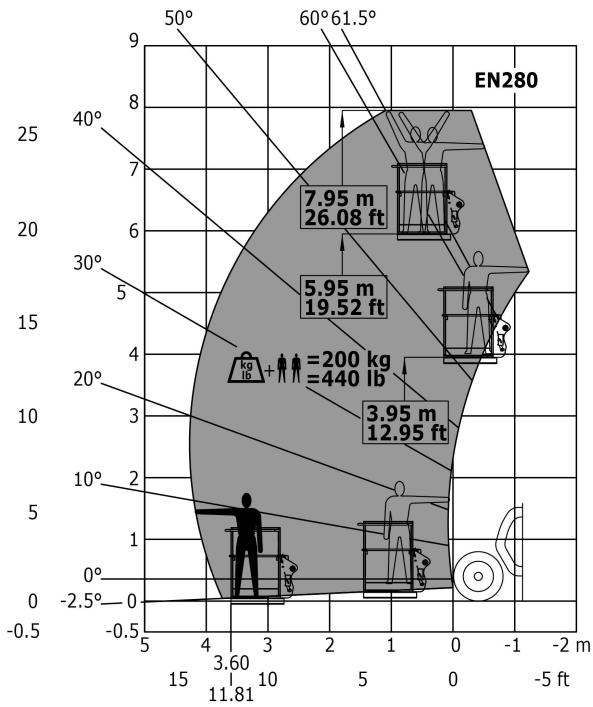

Diagramas de carga

Ábaco de carga