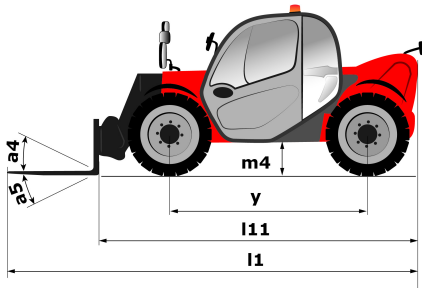

Diagrama dimensional