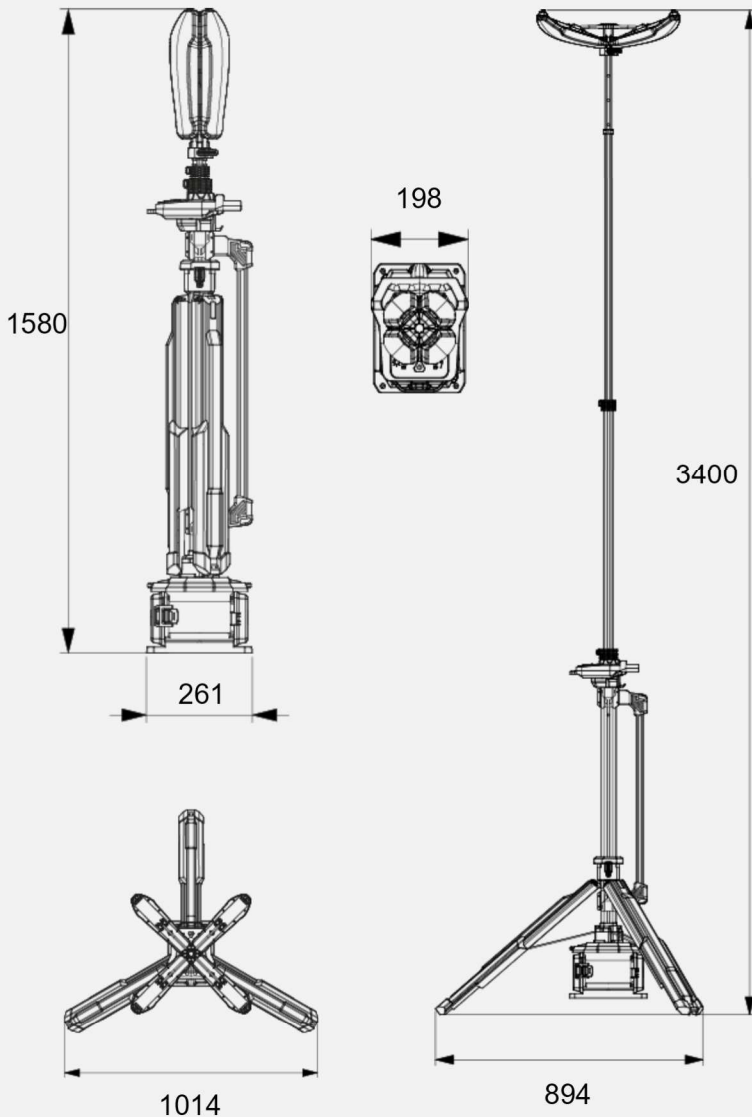

Especificaciones

CENIT-300 REF: 40040

Altura	1.58m~3.4m
Peso	8.67Kg (Sin batería)
Alimentación	Si. Adaptador incluido
Tipo batería	D24-100
Lumens	0 - 14,000Lm
IP Grade	IP66
Salidas USB	5V 2A (2 puertos)

Contenido caja

Torre de luz CENIT-300
REF: 40040

Cargador baterías dual MC-2
REF: 40075

2x Batería D24-100
REF: 40055

Adaptador red 230V X1-75
REF:40085

Dimensiones (mm)

Embalaje

Modelo	CENIT 300
Medidas	1660x290x380mm
Peso bruto	16KG±5%
Piezas	1